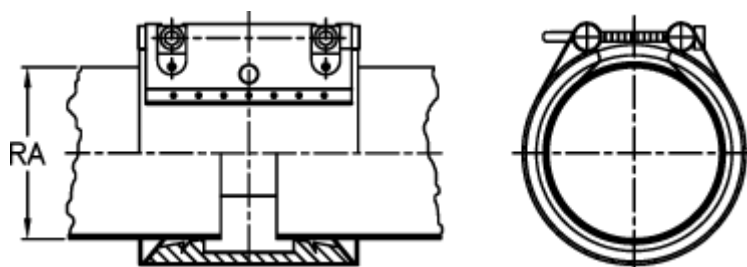

Varenummer: 025838140190
Beskrivelse: Norma Connect Kobling
FLEX E W2 Ø=190,0 EPDM, 23,5 bar

Mål

Note = Kontakt os for yderligere informationer.

RA = 190.0